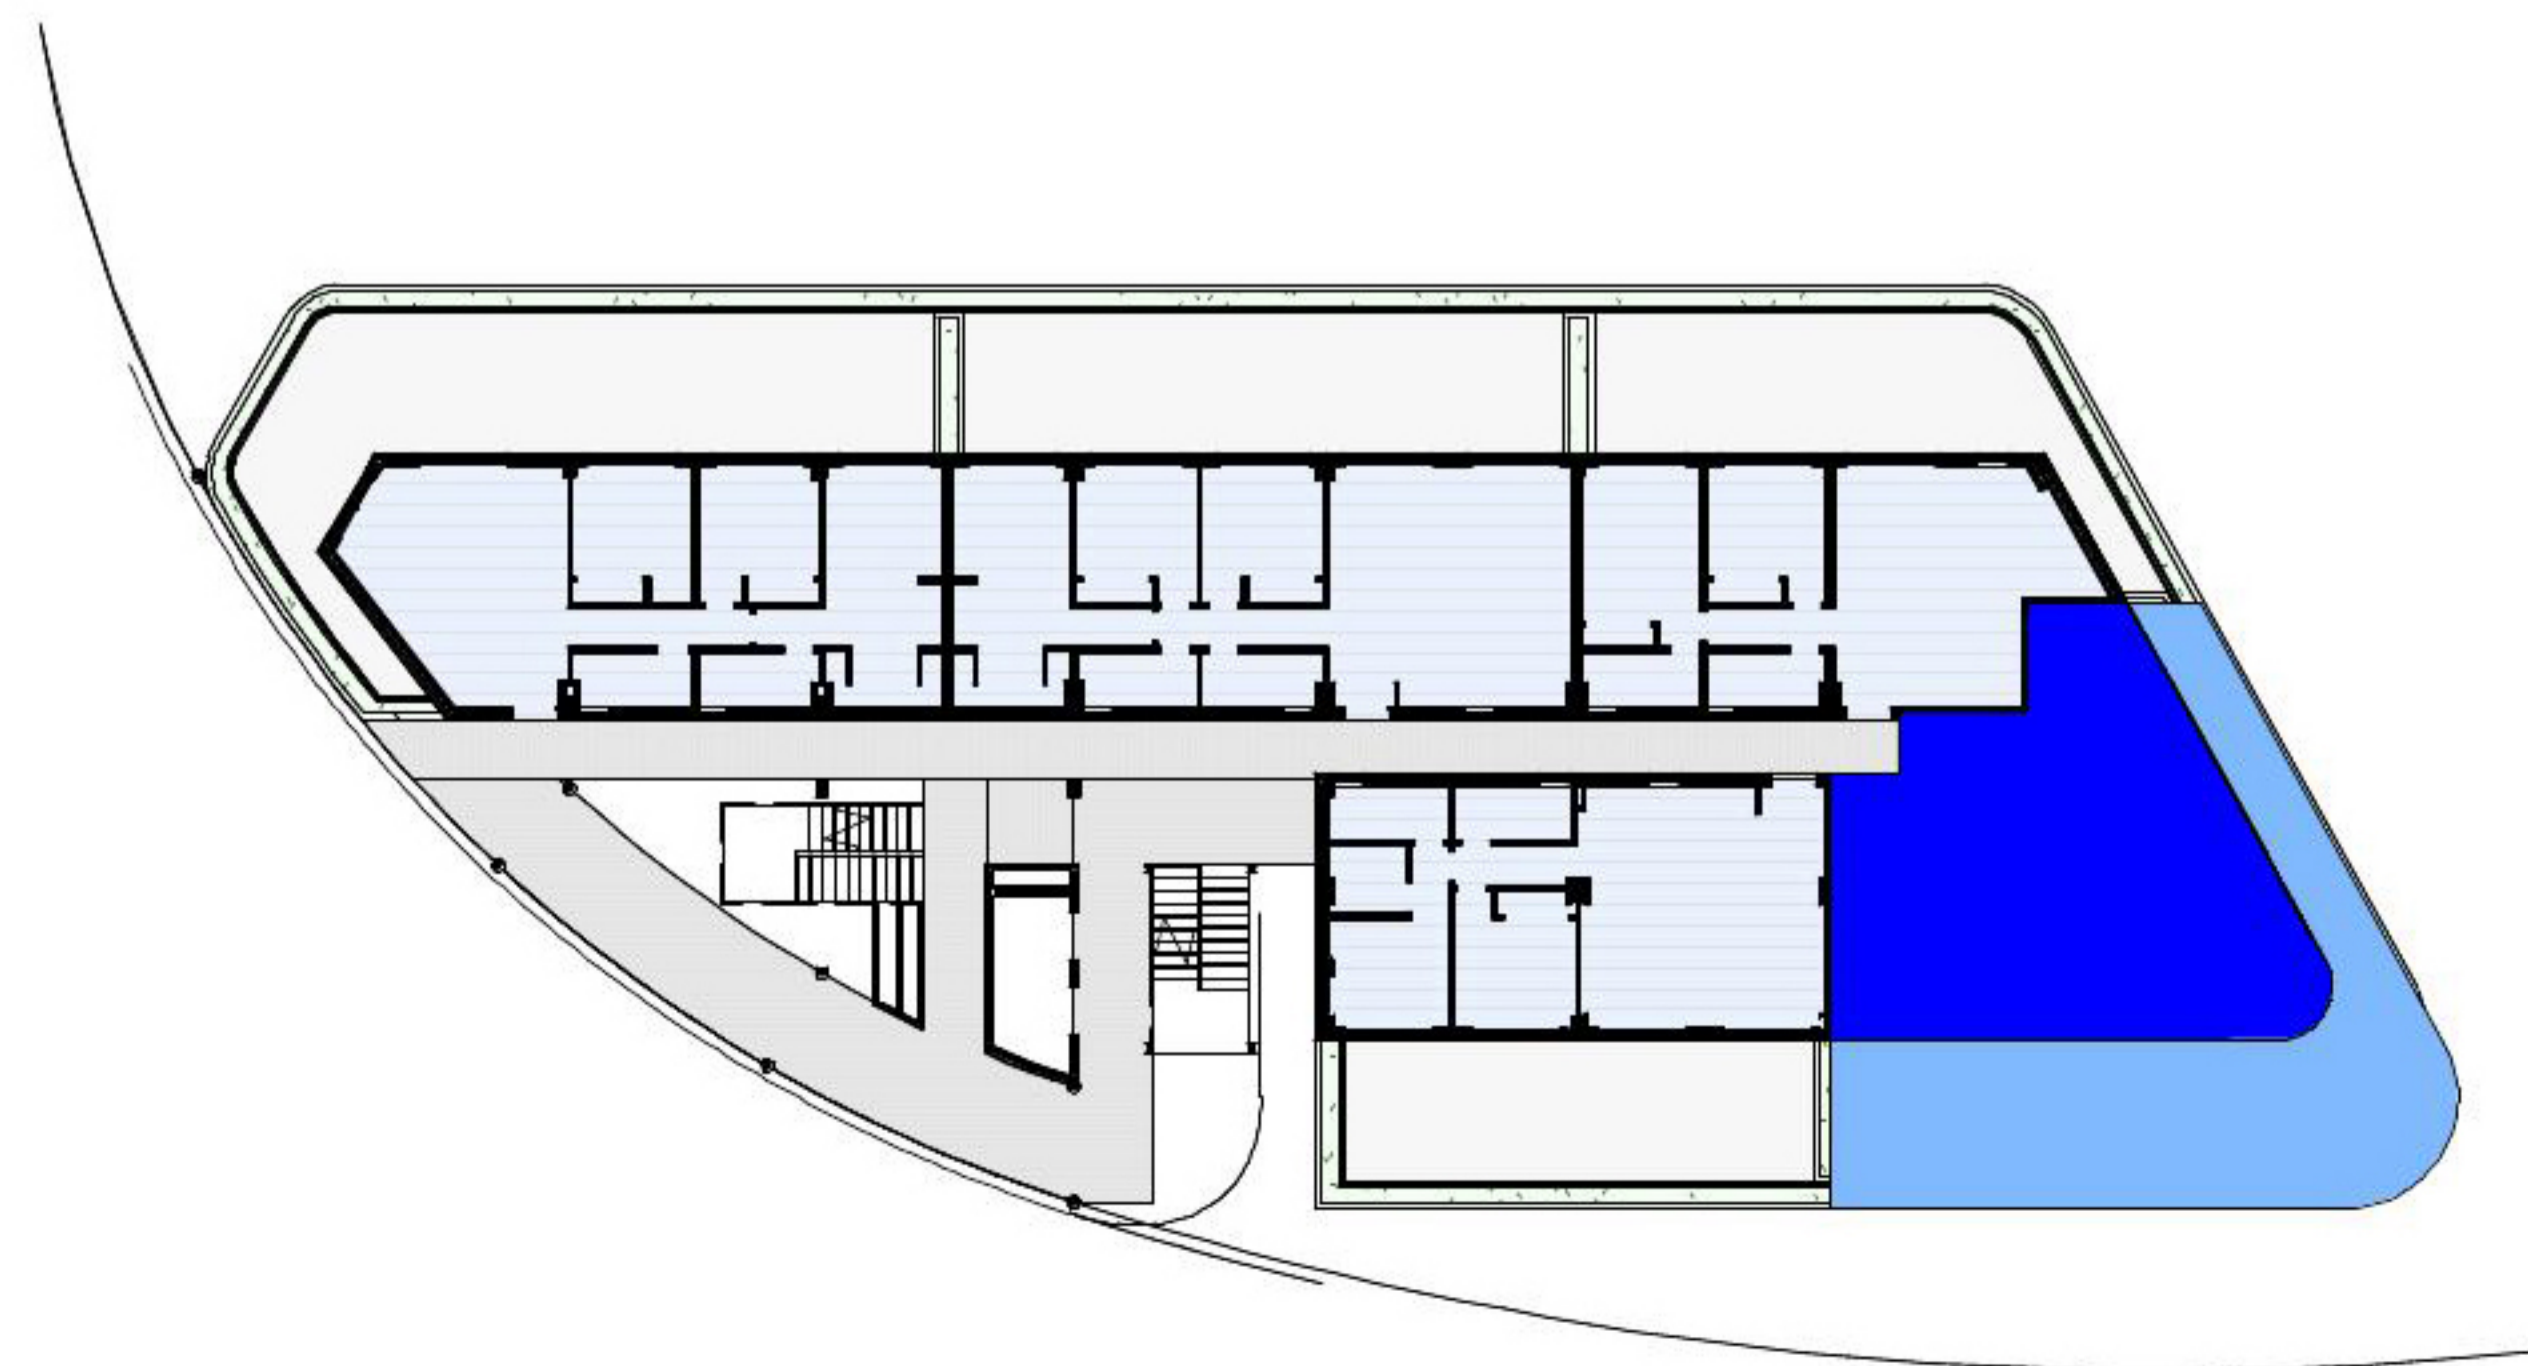

SUPERFICIE ÚTIL

Nombre	Área
--------	------

Terraza	54.39 m ²
Dormitorio Ppal	14.03 m ²
SALÓN COMERDOR COCIN-	33.74 m ²
Baño 2	5.58 m ²
Paso	3.08 m ²
Dormitorio 2	13.39 m ²
Baño 1	3.76 m ²
	127.96 m ²

SUPERFICIE CONSTRUIDA

Nombre	Área
--------	------

VIVIENDA 4D	85.17 m ²
TERRAZA 4D	73.94 m ²
	159.12 m ²

1 : 75

ESCALA GRAFICA