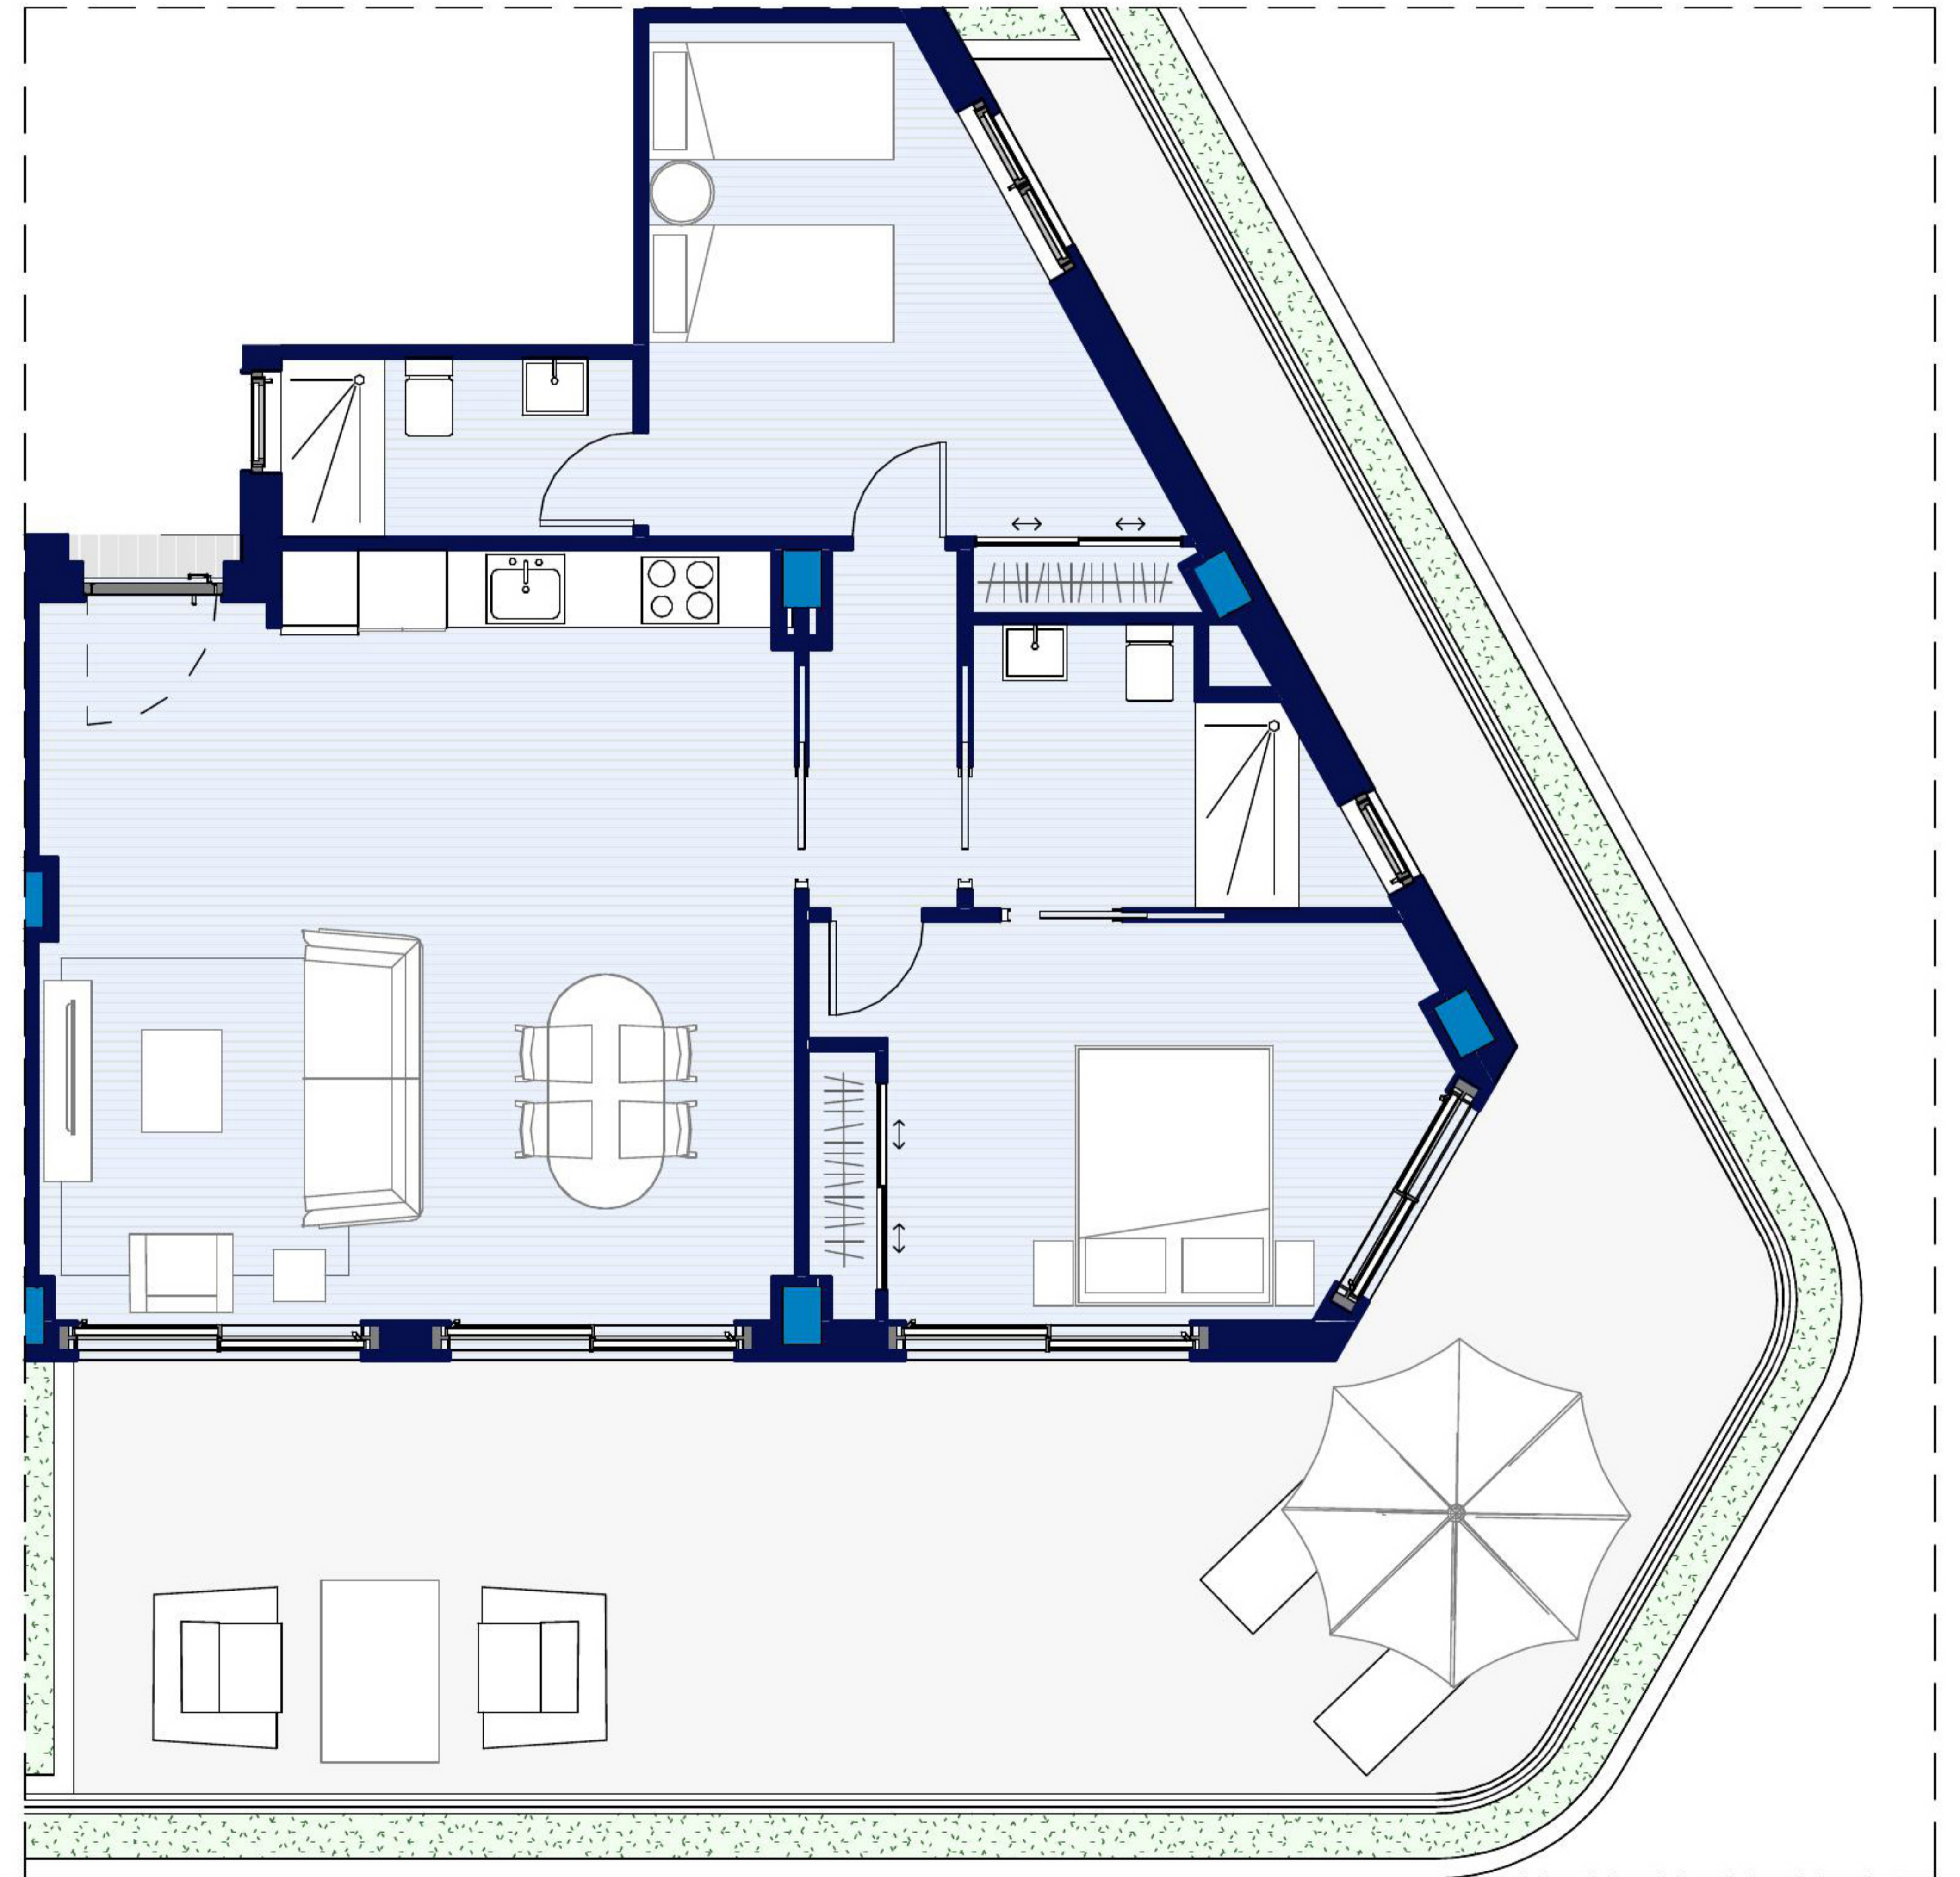

SUPERFICIE ÚTIL

Nombre	Área
--------	------

Terraza	54.39 m ²
Dormitorio Ppal	14.03 m ²
SALÓN COMERDOR COCIN-	33.74 m ²
Baño 2	5.58 m ²
Paso	3.08 m ²
Dormitorio 2	13.39 m ²
Baño 1	3.76 m ²
	127.96 m ²

SUPERFICIE CONSTRUIDA

Nombre	Área
--------	------

VIVIENDA 4D	85.17 m ²
TERRAZA 4D	73.94 m ²
	159.12 m ²

1 : 75

ESCALA GRAFICA